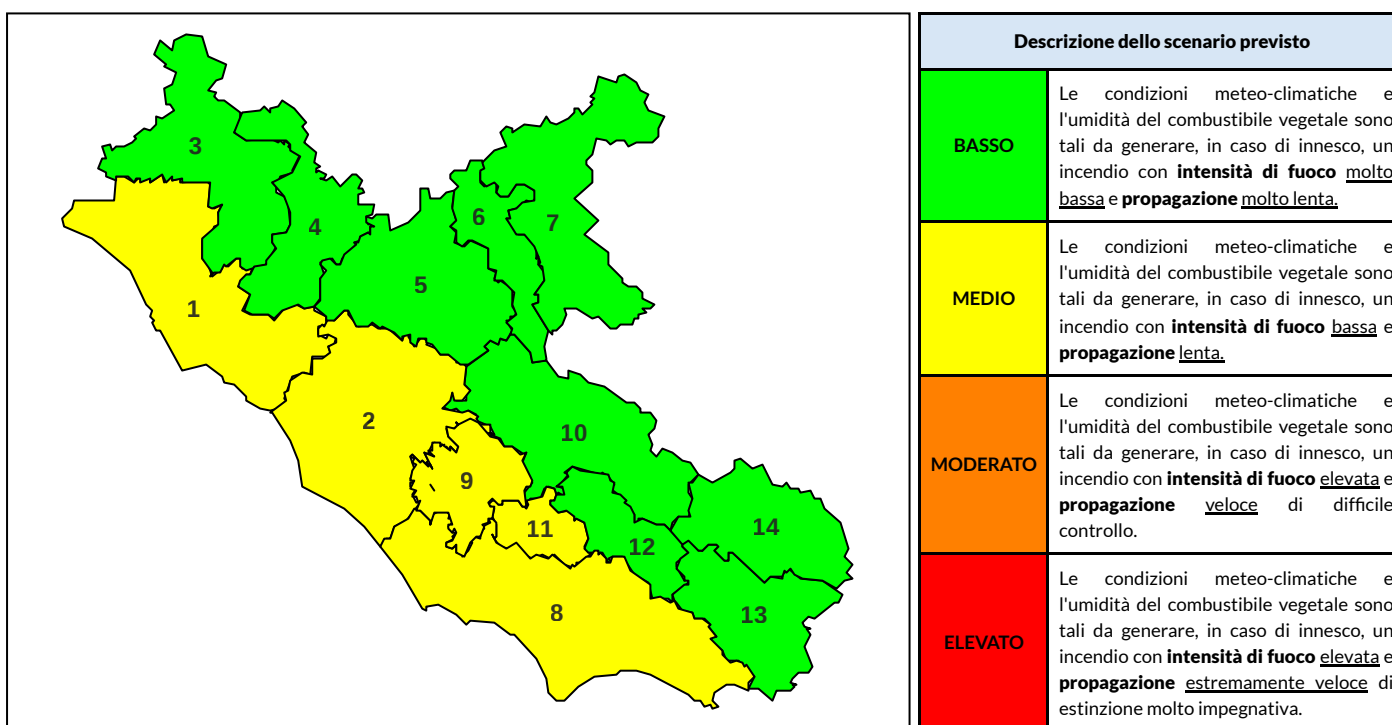

BOLLETTINO DI PERICOLOSITA' DA INCENDI BOSCHIVI

Previsioni per domani 2-6-2026

Livello di pericolosità da incendio boschivo per Zona di Allerta AIB

Bollettino emesso nel periodo della campagna AIB Lazio sulla base del modello previsionale RISICOLazio, sviluppato in collaborazione con Fondazione CIMA, che fornisce un supporto per la valutazione della Pericolosità da incendio boschivo aggregata sulle Zone di Allerta AIB, approvate come parte integrante del Piano AIB Lazio 2020-2022 con DGR n° 270 del 15/05/2020. Il dettaglio della distribuzione dei Comuni nelle Zone AIB è consultabile al link <https://protezionecivile.regione.lazio.it/zone_allerta_aib_comuni/>. Le Norme Comportamentali per la popolazione sono consultabili al link <https://protezionecivile.regione.lazio.it/norme_comportamentali_aib/>.

Zona AIB	1	2	3	4	5	6	7	8	9	10	11	12	13	14
Livello Pericolosità	MEDIO	MEDIO	BASSO	BASSO	BASSO	BASSO	BASSO	MEDIO	MEDIO	BASSO	MEDIO	BASSO	BASSO	BASSO