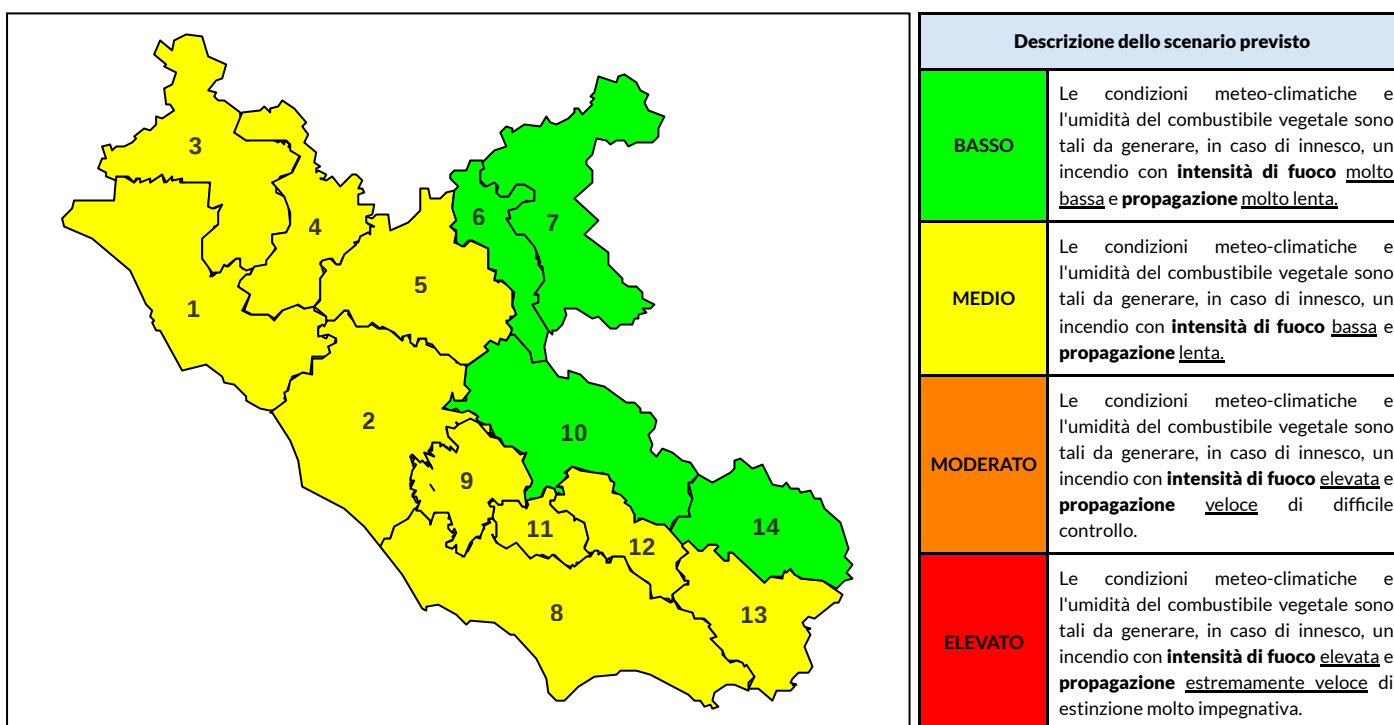

BOLLETTINO DI PERICOLOSITA' DA INCENDI BOSCHIVI

Previsioni per oggi 1-6-2026

Livello di pericolosità da incendio boschivo per Zona di Allerta AIB

Bollettino emesso nel periodo della campagna AIB Lazio sulla base del modello previsionale RISICOLazio, sviluppato in collaborazione con Fondazione CIMA, che fornisce un supporto per la valutazione della Pericolosità da incendio boschivo aggregata sulle Zone di Allerta AIB, approvate come parte integrante del Piano AIB Lazio 2020-2022 con DGR n° 270 del 15/05/2020. Il dettaglio della distribuzione dei Comuni nelle Zone AIB è consultabile al link https://protezionecivile.regione.lazio.it/zone_allerta_aib_comuni/. Le Norme Comportamentali per la popolazione sono consultabili al link https://protezionecivile.regione.lazio.it/norme_comportamentali_aib/.

Zona AIB	1	2	3	4	5	6	7	8	9	10	11	12	13	14
Livello Pericolosità	MEDIO	MEDIO	MEDIO	MEDIO	MEDIO	BASSO	BASSO	MEDIO	MEDIO	BASSO	MEDIO	MEDIO	MEDIO	BASSO

NOTE

BOLLETTINO DI PERICOLOSITA' DA INCENDI BOSCHIVI

Previsioni per domani 2-6-2026

Livello di pericolosità da incendio boschivo per Zona di Allerta AIB

Bollettino emesso nel periodo della campagna AIB Lazio sulla base del modello previsionale RISICOLazio, sviluppato in collaborazione con Fondazione CIMA, che fornisce un supporto per la valutazione della Pericolosità da incendio boschivo aggregata sulle Zone di Allerta AIB, approvate come parte integrante del Piano AIB Lazio 2020-2022 con DGR n° 270 del 15/05/2020. Il dettaglio della distribuzione dei Comuni nelle Zone AIB è consultabile al link https://protezionecivile.regione.lazio.it/zone_allerta_aib_comuni/. Le Norme Comportamentali per la popolazione sono consultabili al link https://protezionecivile.regione.lazio.it/norme_comportamentali_aib/.

Zona AIB	1	2	3	4	5	6	7	8	9	10	11	12	13	14
Livello Pericolosità	BASSO	BASSO	BASSO	BASSO	BASSO	BASSO	BASSO	BASSO	BASSO	BASSO	BASSO	BASSO	BASSO	BASSO